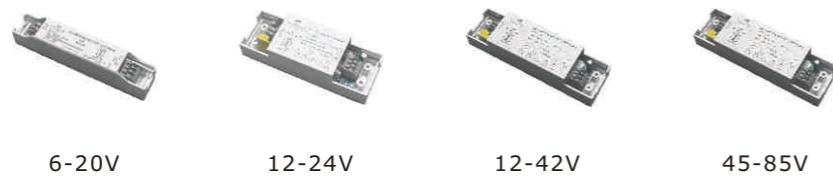

COLOR

REMOTE
MRP 1000/-

GATEWAY
MRP 4000/-

POWER ADAPTER

.....lightning your life, forever

SRL 66-102

SRL 66-202

SRL 7829-1