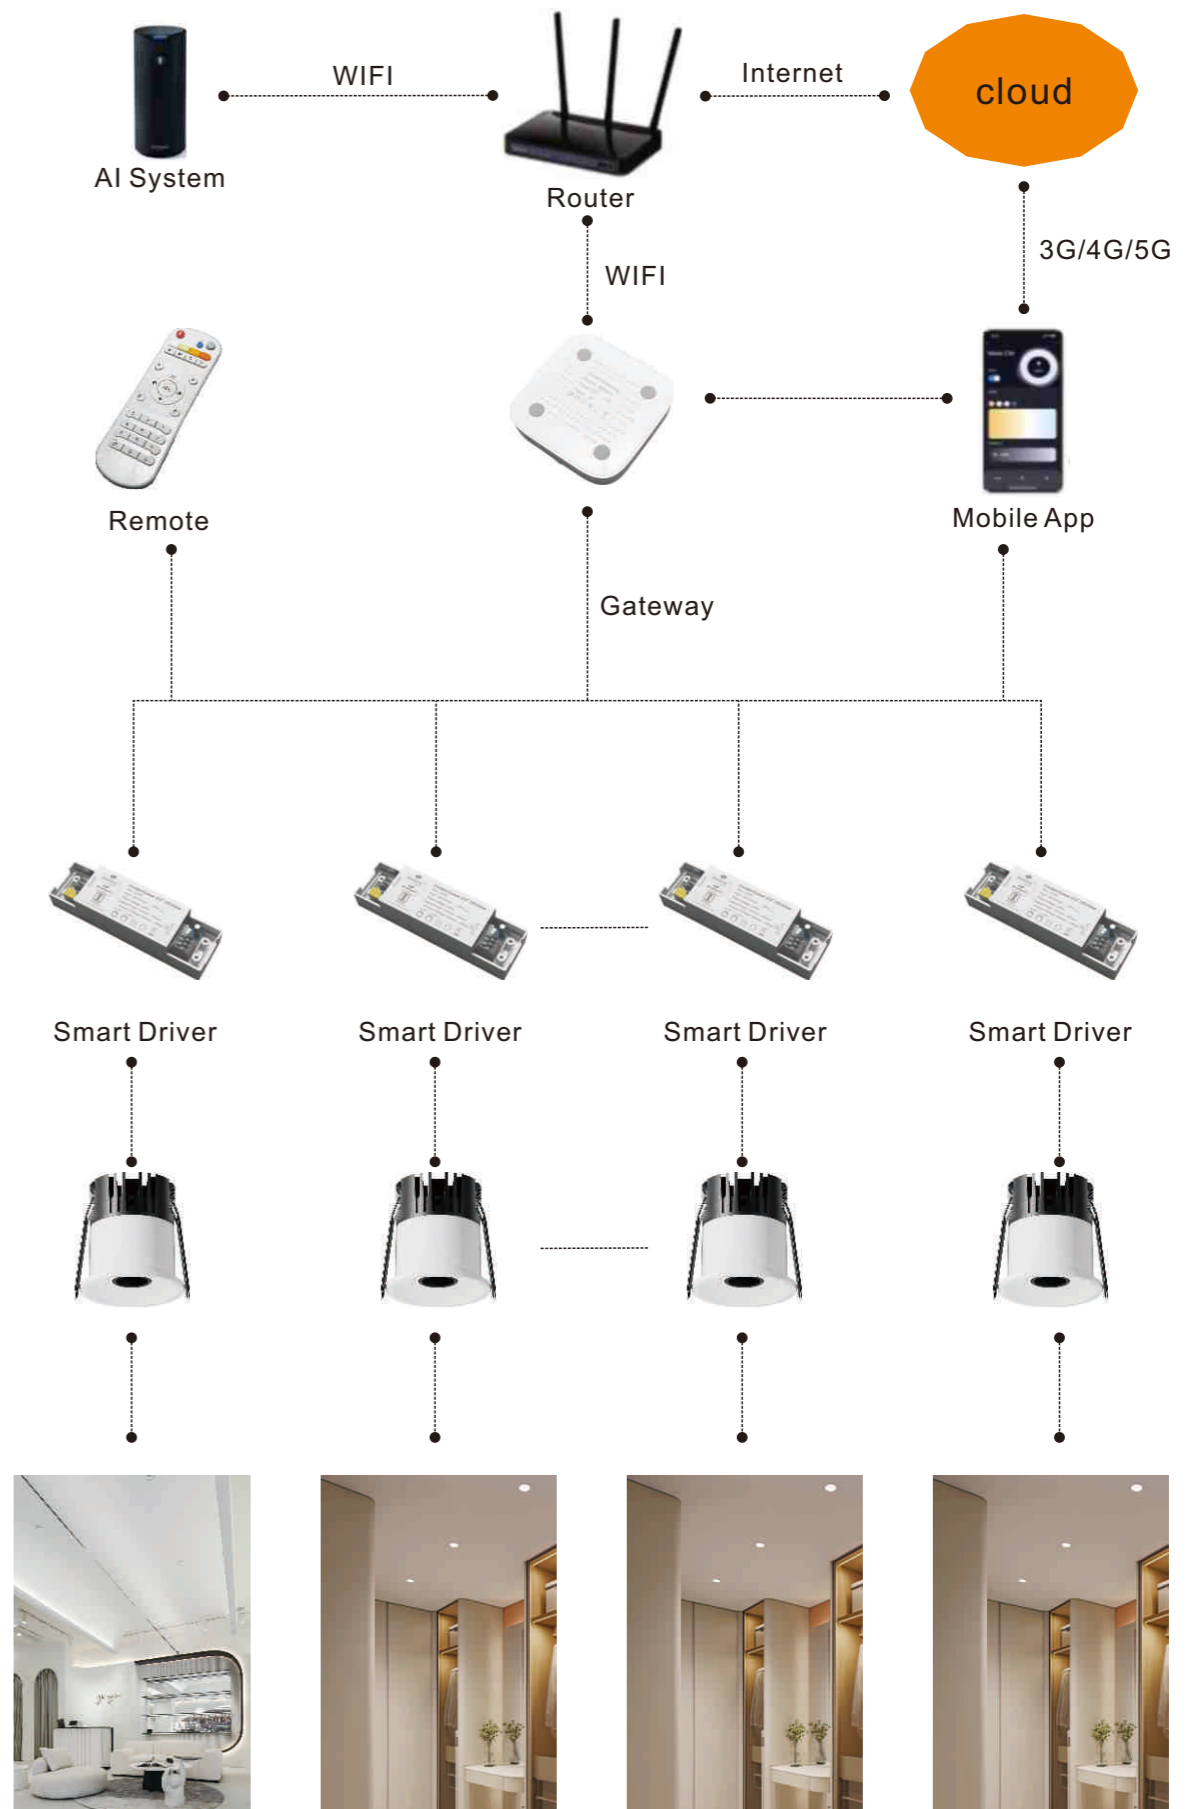

COLOR

REMOTE
MRP 1000/-

GATEWAY
MRP 4000/-

POWER ADAPTER

.....lightning your life, forever

SRL 66-102

SRL 66-202

SRL 7829-1